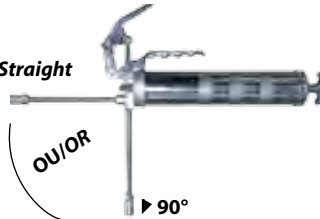

240
22.17 \$
5 000 PSI
400 g / 14 oz

250
27.96 \$
8 000 PSI
400 g / 14 oz

ROBUSTE
HEAVY DUTY

Droit / Straight

444
35.43 \$
6 000 PSI
400 g / 14 oz

OU/OR

90°

555
39.12 \$
10 000 PSI
400 g / 14 oz

TRÈS ROBUSTE
EXTRA HEAVY DUTY

PISTOLET GRAISSEUR RECHARGEABLE RECHARGEABLE GREASE GUN

• 2 BATTERIES •

777-2
305.45 \$
6 000 PSI
2.4 oz/min. • 3.4 kg

Pistolet graisseur sans-fil 12V
Avec batterie
(Haute capacité Panasonic NICD)
3 Types de remplissage:
Cartouche 14 oz
Graisse en vrac 16oz
Peut être utilisé jusqu'à NLGI #2
Certifié C-UL, CE